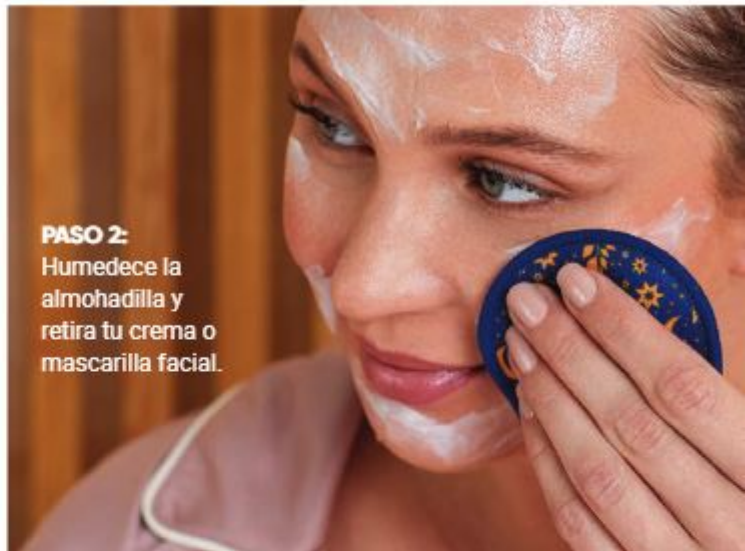

PASO 1:
Aplica tu
crema o
mascarilla
facial.

PASO 2:
Humedece la
almohadilla y
retira tu crema o
mascarilla facial.

3
PIEZAS

Incluye:

- 1 Estuche.
- 1 Espátula facial.
- 1 Almohadilla de microfibra.

**Juego de belleza facial
luna y estrella***

Plástico y microfibra.
19 x 9 x 1,3 cm
(192846) 11 pts

$194⁰⁰

$119⁹⁹

*Unidades limitadas a inventario.