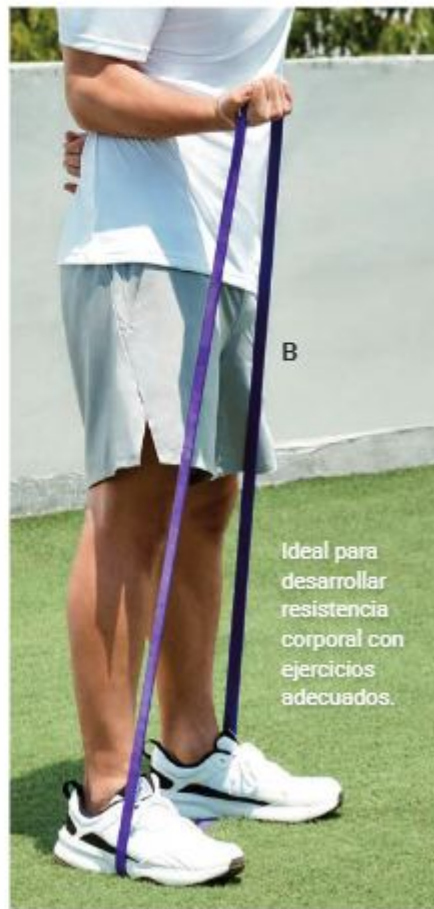

● Ideal para desarrollar resistencia corporal con ejercicios adecuados.

B. Liga de resistencia baja TPE (Elastómero termoplástico).
2.4 x 102 cm
205348) 9 pts

$158⁰⁰

CUALQUIERA POR

$109⁹⁹

PÁGINA 122