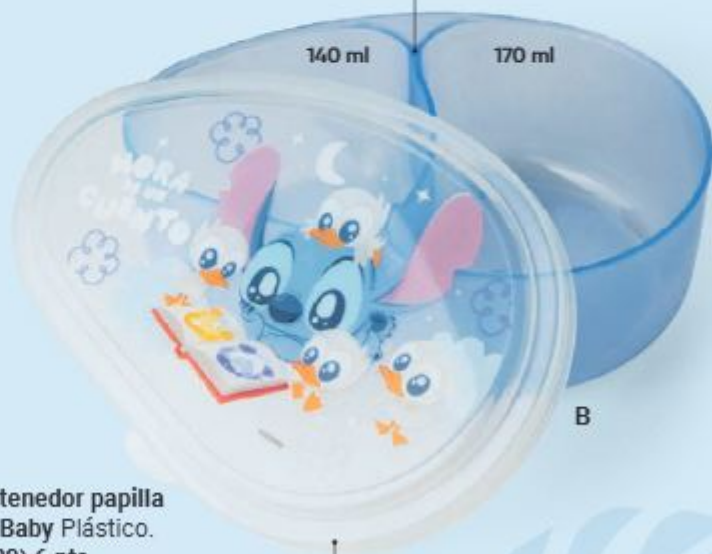

140 ml

170 ml

B

**B. Contenedor papilla
Stitch Baby Plástico.**
(209529) 6 pts

$111⁰⁰

$74⁹⁹

Tapa a presión.