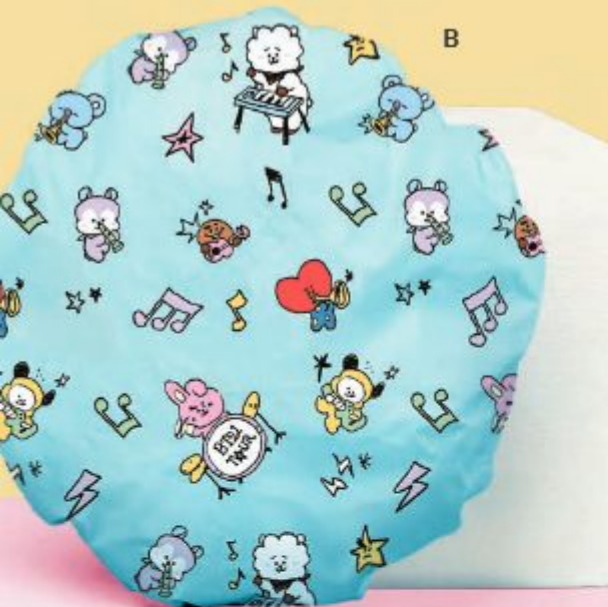

**OFERTA
LANZAMIENTO**

~~$94⁰⁰~~
$69⁹⁹

**BT21
T★UR**