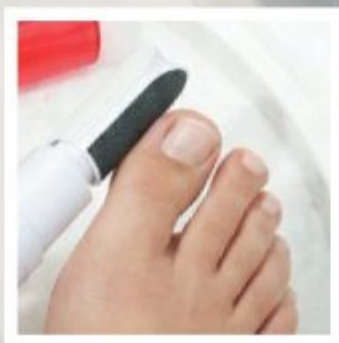

~~\$147⁰⁰~~
\$79⁹⁹

conair

GARANTÍA
1 AÑO*

Cabezal con 3 tipos
de superficies:

- Negro: Lija.
- Rosa: Alisa y elimina rayones.
- Blanco: Pule uñas dándole brillo natural.

C

C. Lima y pulidor eléctrico*

Plástico y metal.
Funciona con 2 pilas AA
(No incluidas)
(200433) 64 pts