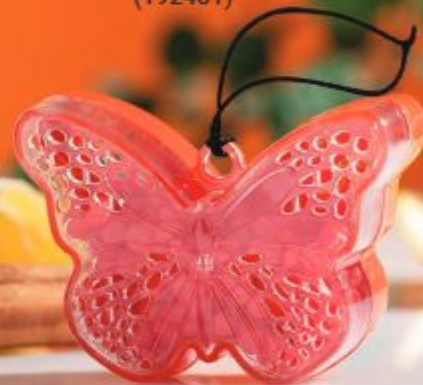

\$309⁹⁹

Jazmín
(192480)

Lavanda
(192483)

Naranja
(192481)

Mariposa aromatizante
Plástico. 10 g de perlas
aromatizadas.

4 pts

\$68⁰⁰

\$44⁹⁹ C/U