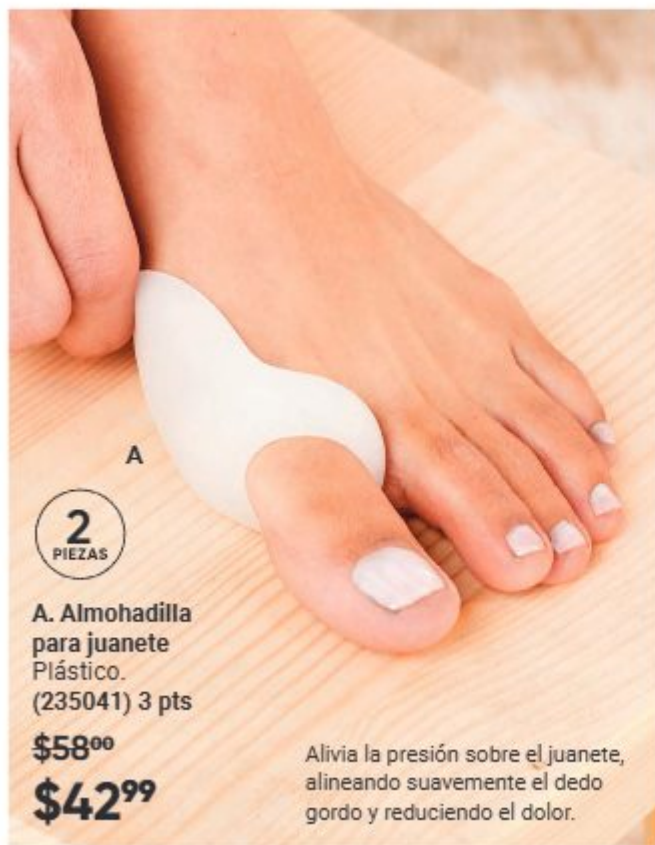

B

- Lima grande para pies con mango y doble papel de lima.
- Elimina callos y durezas de tus pies.

B. Lima para pies cuadrada
Plástico. 23.7 x 7.2 cm
(203918) 9 pts

~~\$160⁰⁰~~
\$89⁹⁹

Diseñado para eliminar callos y piel muerta de los pies secos o húmedos, dejándolos suaves y tersos.

Mango ergonómico de plástico.

Lima de acero inoxidable con superficie dentada.

Removedor para pies
Polipropileno y hierro.

8.3 x 3.1 x 3 cm
(226183) 6 pts

~~\$107⁰⁰~~

\$79⁹⁹

ALIVIO Y CONFORT PARA TUS PIES

Olvida las molestias, estos productos serán tus indispensables a la hora de caminar.