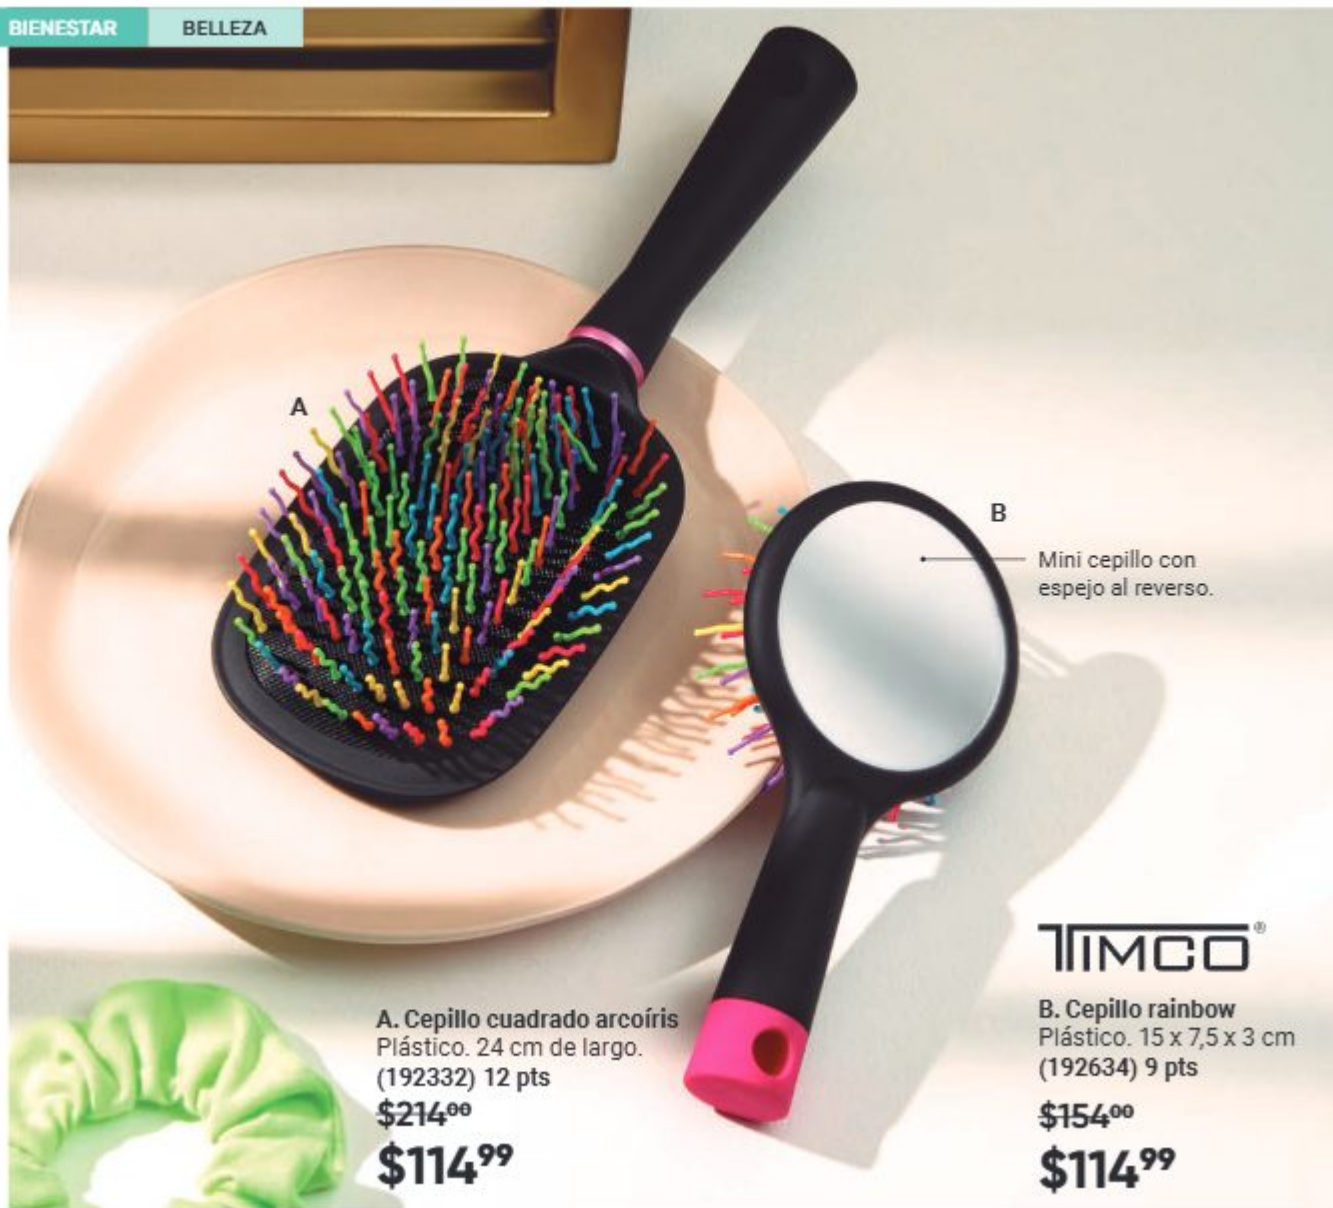

CUALQUIERA POR

\$24⁹⁹

PÁGINA 83

Cerdas
suaves. →

A

B

A. Cepillo básico rosa
Polipropileno. 20 x 4 x 4 cm
(192456) 2 pts
\$42⁰⁰

B. Cepillo básico glitter
Polipropileno. 20 x 4 x 4 cm
(192819) 2 pts
\$42⁰⁰

Cepilla y deja
tu cabello libre
de nudos.

A

A. Cepillo cuadrado arcoíris
Plástico. 24 cm de largo.
(192332) 12 pts

\$214⁰⁰

\$114⁹⁹

B

Mini cepillo con
espejo al reverso.

TIMCO[®]