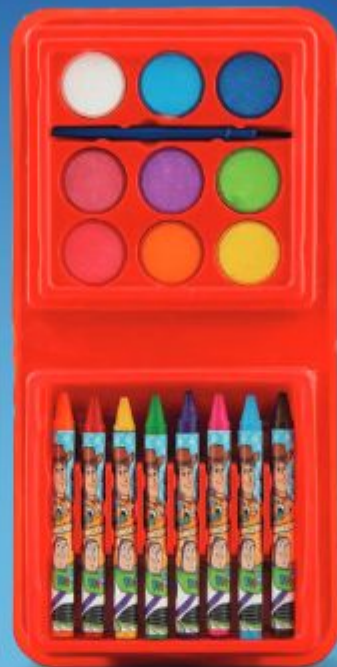

\$361⁰⁰

\$249⁹⁹

30% DE DESCUENTO

- Permite dibujar, escribir y borrar tantas veces quieras.
- Práctico y ligero, ideal para llevar a cualquier lugar.
- Amigable con el medio ambiente, ya que reduce el uso de papel y materiales desechables.
- Usa los sellos para explorar formas, crear patrones y desarrollar habilidades motoras.

Fácil de borrar,
solo desliza suavemente.

Disney PIXAR
**Toy
STORY
5**

©Disney/Pixar

19
PIEZAS

Incluye:

- 9 Acuarelas.
- 1 Pincel.
- 8 Crayones.
- 1 Estuche.

**OFERTA
LANZAMIENTO**

25%
DE DESCUENTO