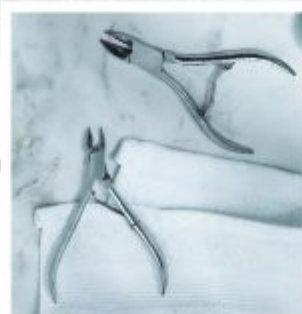

LOGRA LUCIR UNOS PIES IMPECABLES

Con ayuda de los alicates consigue decir adiós a pellejitos, uñas enterradas y con la lima tener mayor suavidad.

A

Elimina uñas enterradas
en manos y pies.

A. Alicates manos y pies
Metal. Manos: 10,5 x 5 x 1 cm
Pies: 10,3 x 4,9 x 1 cm
(192293) 24 pts
~~\$416⁰⁰~~
\$289⁹⁹

B

- Lima grande para pies con mango y doble papel de lima.
- Elimina callos y durezas de tus pies.

B. Lima para pies cuadrada
Plástico. 23.7 x 7.2 cm
(203918) 9 pts

~~\$160⁰⁰~~
\$89⁹⁹

Diseñado para eliminar callos y piel muerta de los pies secos o húmedos, dejándolos suaves y tersos.