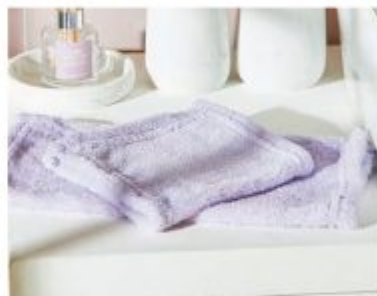

2
PIEZAS

Incluye:

- Toalla rectangular.
- Toalla cuadrada.

Juego de dos toallas
faciales Poliéster.
30 x 30 cm y 30 x 15 cm
(235113) 5 pts

$94,00

$69⁹⁹