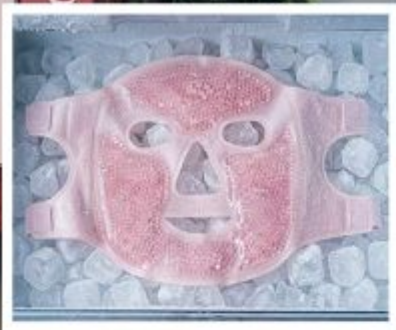

\$139⁹⁹

Con la espátula puedes aplicar tu mascarilla preferida.

2
PIEZAS

Incluye:

- Toalla facial.
- Espátula de silicona.

A. Juego de limpieza facial Rosa

Plástico y poliéster.
(196546) 9 pts

\$153⁰⁰

\$99⁹⁹

Ideal para la limpieza de tu rostro.

Su doble punta ayuda a pinchar y extraer imperfecciones fácilmente.

B

B. Removedor de acné

Acero inoxidable.
11.8 cm
(212740) 8 pts

\$134⁰⁰

\$99⁹⁹