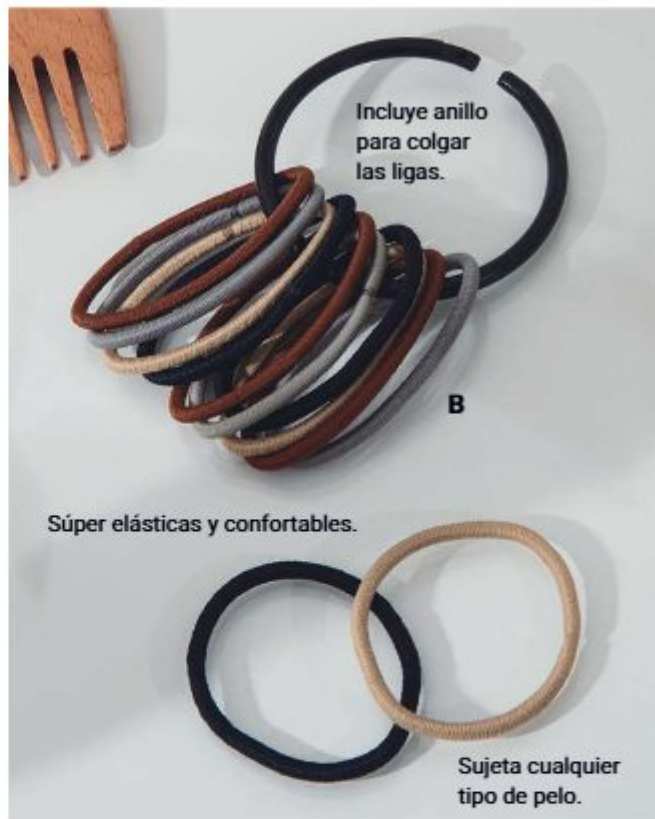

Fucsia
(235164)

conair

Diferentes diseños y tamaños
para todo tipo de cabello.

3

PIEZAS

**A. Juego de
pinzas desenreda
y estiliza Conair
Plástico.**

(200287) 9 pts

~~\$154⁰⁰~~

\$114⁹⁹

Incluye anillo
para colgar
las ligas.

B

Súper elásticas y confortables.

Sujeta cualquier
tipo de pelo.

18

PIEZAS

**B. Liga elástica
con anillo
Nylon y elastano.**