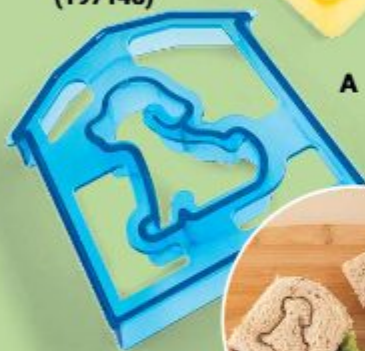

Perrito
(197148)

A