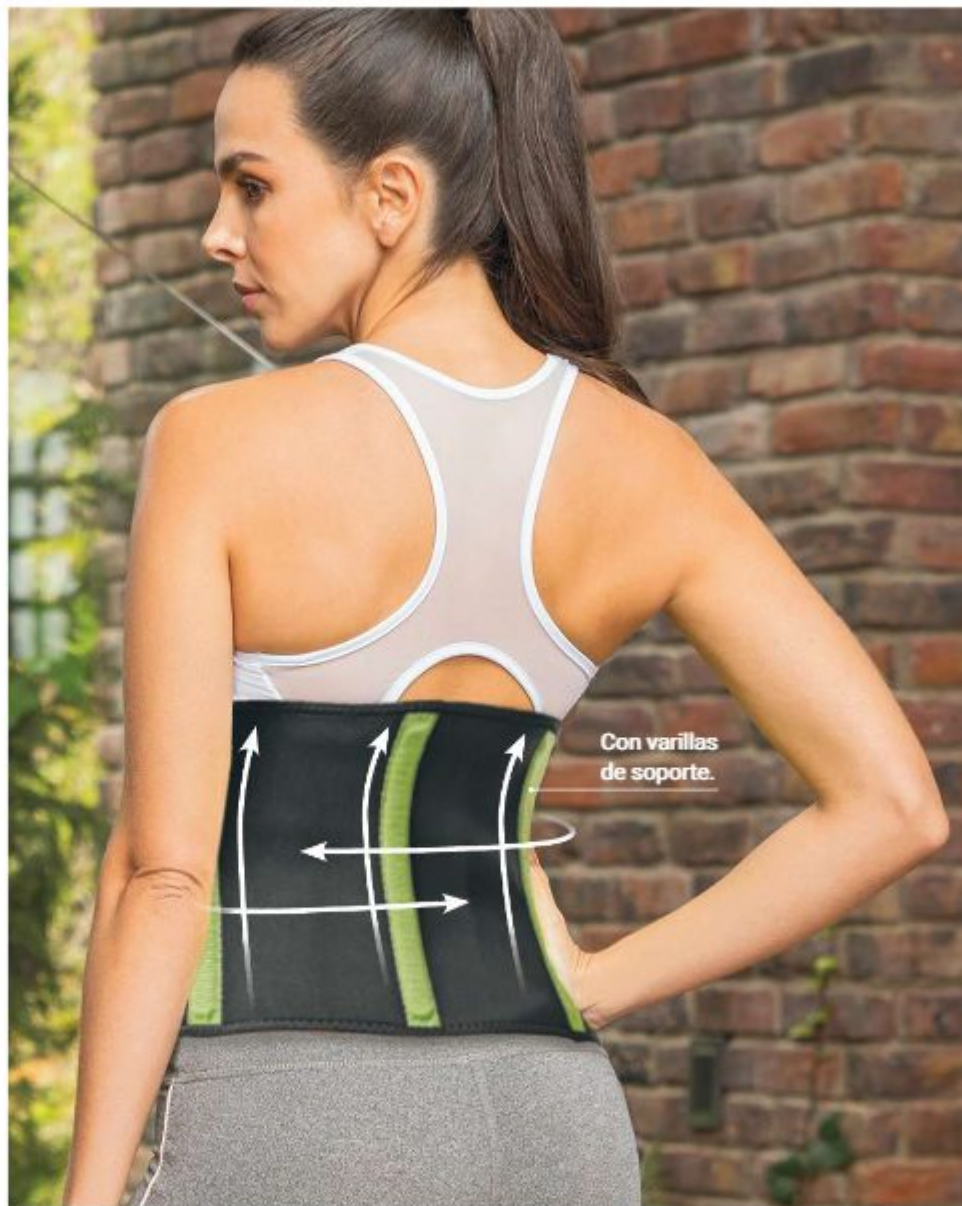

IDEAL PARA LA HORA DEL EJERCICIO

- Coloca antes de empezar a hacer ejercicio.
- Ajústala con el doble velcro, de forma que te sientas cómoda.

Faja con Varilla Ari
Neopreno y poliéster.
100 x 20 cm
Incluye instructivo.
(192339) 17 pts

~~$301⁰⁰~~

$179⁹⁹

Con varillas
de soporte.