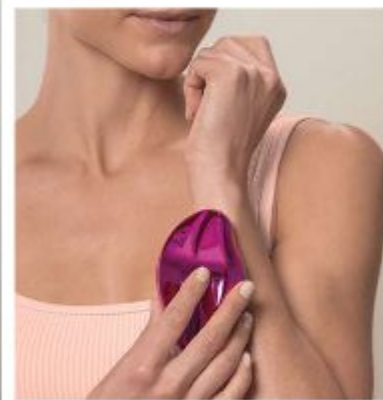

- Ideal para remover vello de brazos y piernas.
- Rápido, fácil y sencillo de usar.
- Se recomienda usar una vez cada 2-3 semanas.

Uso suave sobre la piel.

Lima Removedora de Vello**
Plástico y vidrio.
10 x 6.5 x 3 cm
(196523) 17 pts