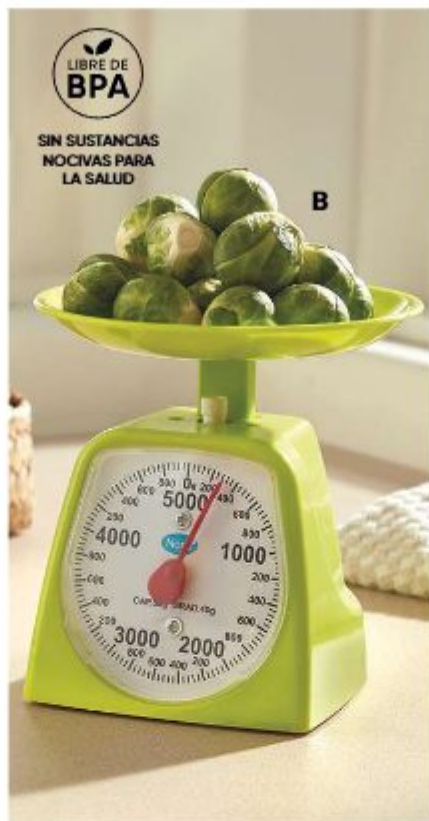

A

Corta frutas, verduras y alimentos
pequeños.

A. Juego de cuchillos*
Acero inoxidable y plástico.
(192534) 9 pts

~~\$164⁰⁰~~

\$99⁹⁹

*Unidades limitadas a inventario.

LIBRE DE
BPA

SIN SUSTANCIAS
NO CIVAS PARA
LA SALUD