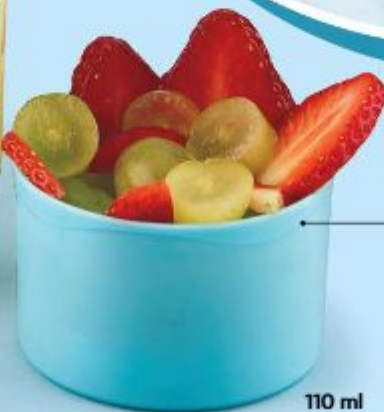

Bluey

©Ludo Studios

SIN SUSTANCIAS
NOXIVAS PARA
LA SALUD

Tapa deslizable
para un uso fácil,
higiénico y sin
derrames.

Tapa de rosca

330 ml

110 ml

Compartimento
inferior para llevar
tus snacks.

Botella lunch Bluey
Plástico.
(226233) 17 pts

$294⁰⁰

$219⁹⁹