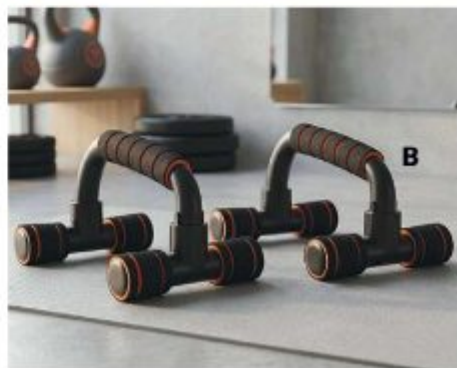

ASA: 116 x 1.5 cm

(196597) 23 pts

\$402⁰⁰

Guantes deportivos transpirables, ajustables para levantamiento de pesas, ciclismo y/o entrenamiento fitness con mancuernas.

Barras ideales para hacer lagartijas.

2
PIEZAS

A. Guantes deportivos
Plástico y poliéster.
(196855) 15 pts
\$267⁰⁰
\$199⁹⁹

2
PIEZAS

B. Barras de empuje
Plástico.
(192422) 20 pts
\$358⁰⁰
\$249⁹⁹

BANDA PARA EJERCITAR CADERA Y PIERNAS

Banda de cadera
Poliéster y elastodieno.
(192607) 14 pts
~~\$253⁰⁰~~