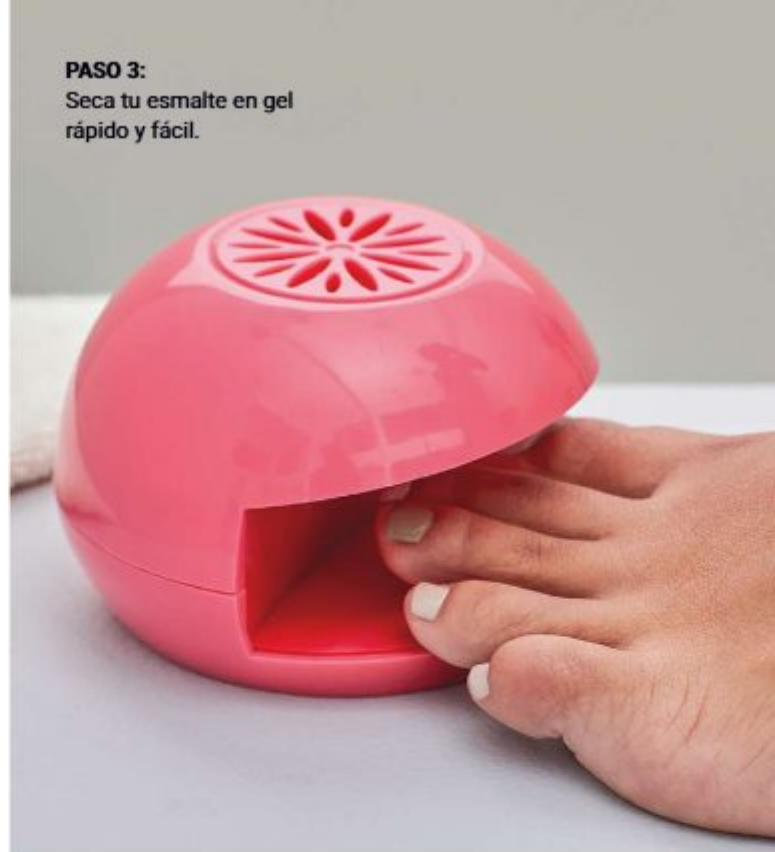

(192841) 15 pts

~~\$260⁰⁰~~**\$159⁹⁹**Por su tamaño
es muy práctico
de llevar contigo.

PASO 2:

Crea el diseño que prefieras con ayuda de los pinceles.

PASO 3:

Seca tu esmalte en gel rápido y fácil.

Pinceles para diseñar con puntos, difuminar o generar líneas gruesas o delgadas.