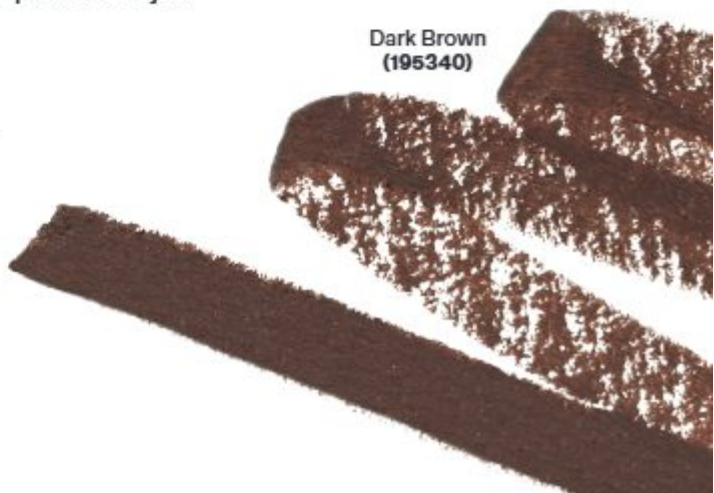

BROW SCULPTING

- Lápiz para cejas.
- Punta rectangular que define y rellena.

Lápiz para cejas

2 tonos. 0,28 g

Precio regular $179⁰⁰

9 pts

$106⁰⁰ c/u

Dark Brown
(195340)