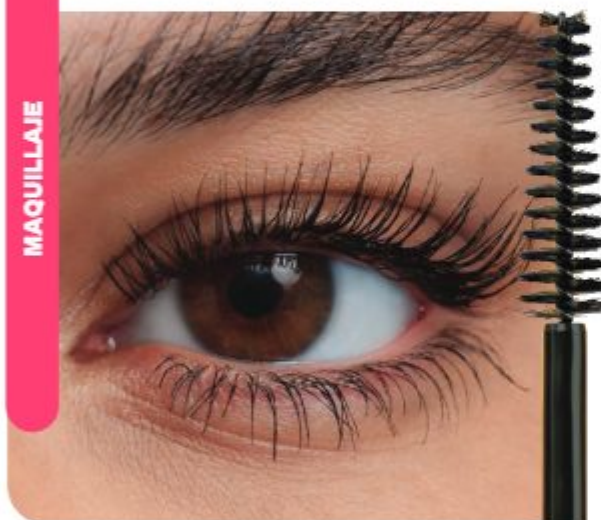

MAQUILLAJE

A PRUEBA DE AGUA

MASCARA SHULA

- Con extracto de mamey, aceite de almendras y aceite de ricino.

A PRUEBA DE AGUA

MASCARA WONDER CURVE

- **Fórmula Wonder Curve Lash Lift'N'Lock**, con polímeros para dar volumen, levantar y fijar el rizado perfecto, todo el día*.
- **Cepillo curvo** que ayuda a levantar cada pestaña para lograr máxima elevación desde la raíz hasta la punta*.