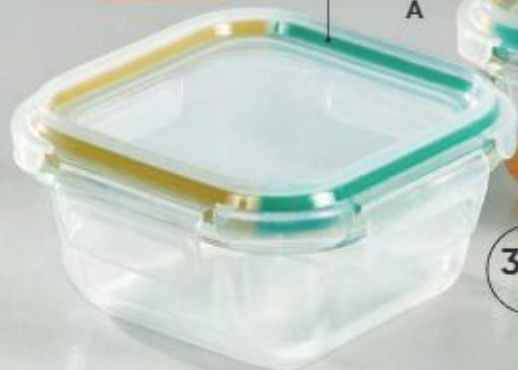

INNOVARE
W
GLASS

Liga
derrames.

A

320
ml

Broches a presión
para un mejor cierre.

*Unidades limitadas a inventario.

VIDRIO

SIN TAPA EN
MICROONDAS

CON PESTAÑAS
DE CIERRE

0 FUGAS

Ideal para porciones individuales,
snacks o guarniciones.

A. Cuadrado colors innova
glass* Vidrio.
(224976) 32 pts

$572⁰⁰

$389⁹⁹