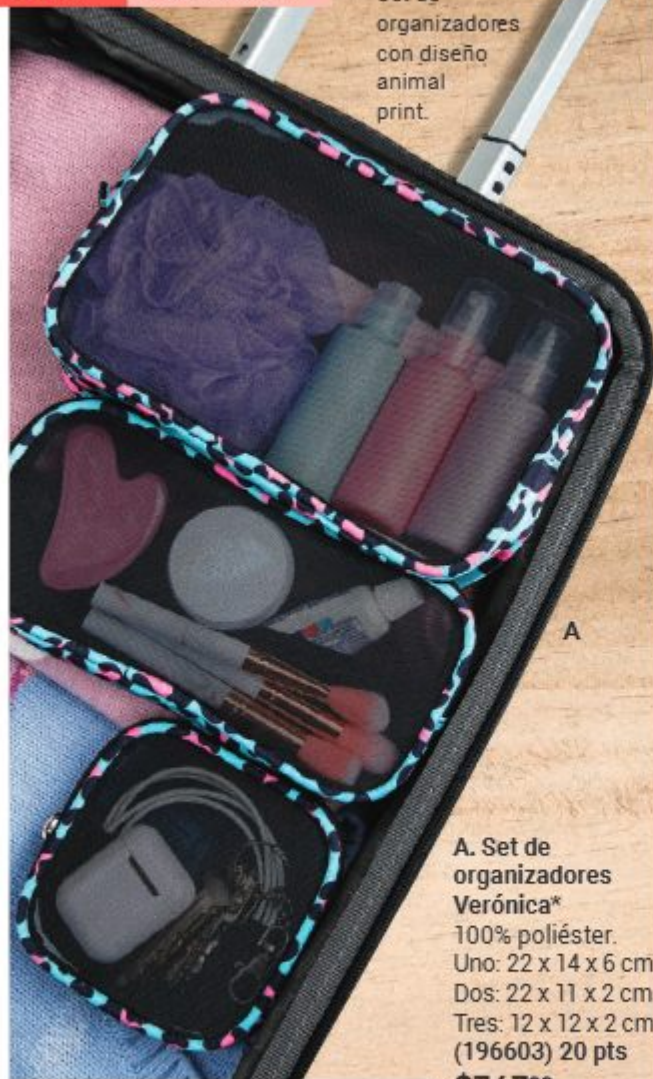

A

A. Set de organizadores Verónica*
100% poliéster.
Uno: 22 x 14 x 6 cm
Dos: 22 x 11 x 2 cm
Tres: 12 x 12 x 2 cm
(196603) 20 pts
~~\$347⁰⁰~~

MÁS DE 40% DE DTO.

\$199⁹⁹

B

Incluye un bolso interno con cierre.