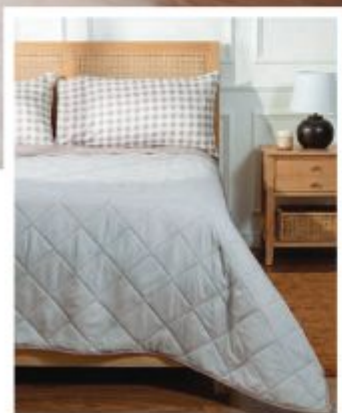

LANZAMIENTO

Nivel de temperatura: ● ○ ○

DOBLE VISTA

CAPITONADO

EDREDÓN
DELGADO

Edredón ligero Santorini 100% poliéster.
No incluye sábanas ni fundas de almohada.

Matrimonial 1.95 x 2.20 m
(253370) 58 pts

$1015⁰⁰
$710⁰⁰

King size 2.50 x 2.20 m
(253397) 70 pts

$1235⁰⁰
$865⁰⁰