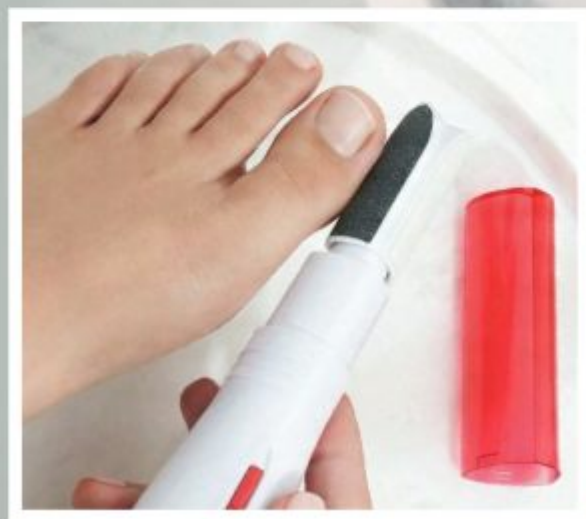

GARANTÍA
1 AÑO*

Cabezal con 3 tipos
de superficies:

- Negro: Lija.
- Rosa: Alisa y elimina rayones.
- Blanco: Pule uñas dándole brillo natural.

LIMA, PULE
Y ELIMINA
RAYONES

Lima y pulidor
eléctrico**
Plástico y metal.
Funciona con 2 pilas AA
(No incluidas)
(200433) 64 pts
\$1136⁰⁰
\$739⁹⁹