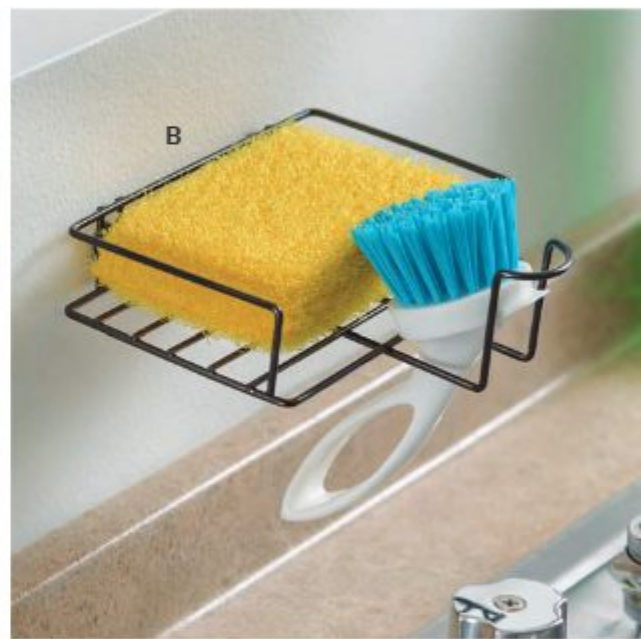

Ordena y seca tus cubiertos al lavarlos.

A. Escurreidor plano*
Plástico y poliéster.
40 x 16 x 4 cm
(200204) 24 pts

~~$416⁰⁰~~
$199⁹⁹

- Fácil de instalar en el área de baño y de lavado.

- Con gancho para colgar tu esponja, estropajo o toalla de baño.

B. Organizador plano*
Alambre.
14 x 13,5 x 3,8 cm
(193188) 13 pts

~~$229⁰⁰~~
$169⁹⁹

*Unidades limitadas a inventario.