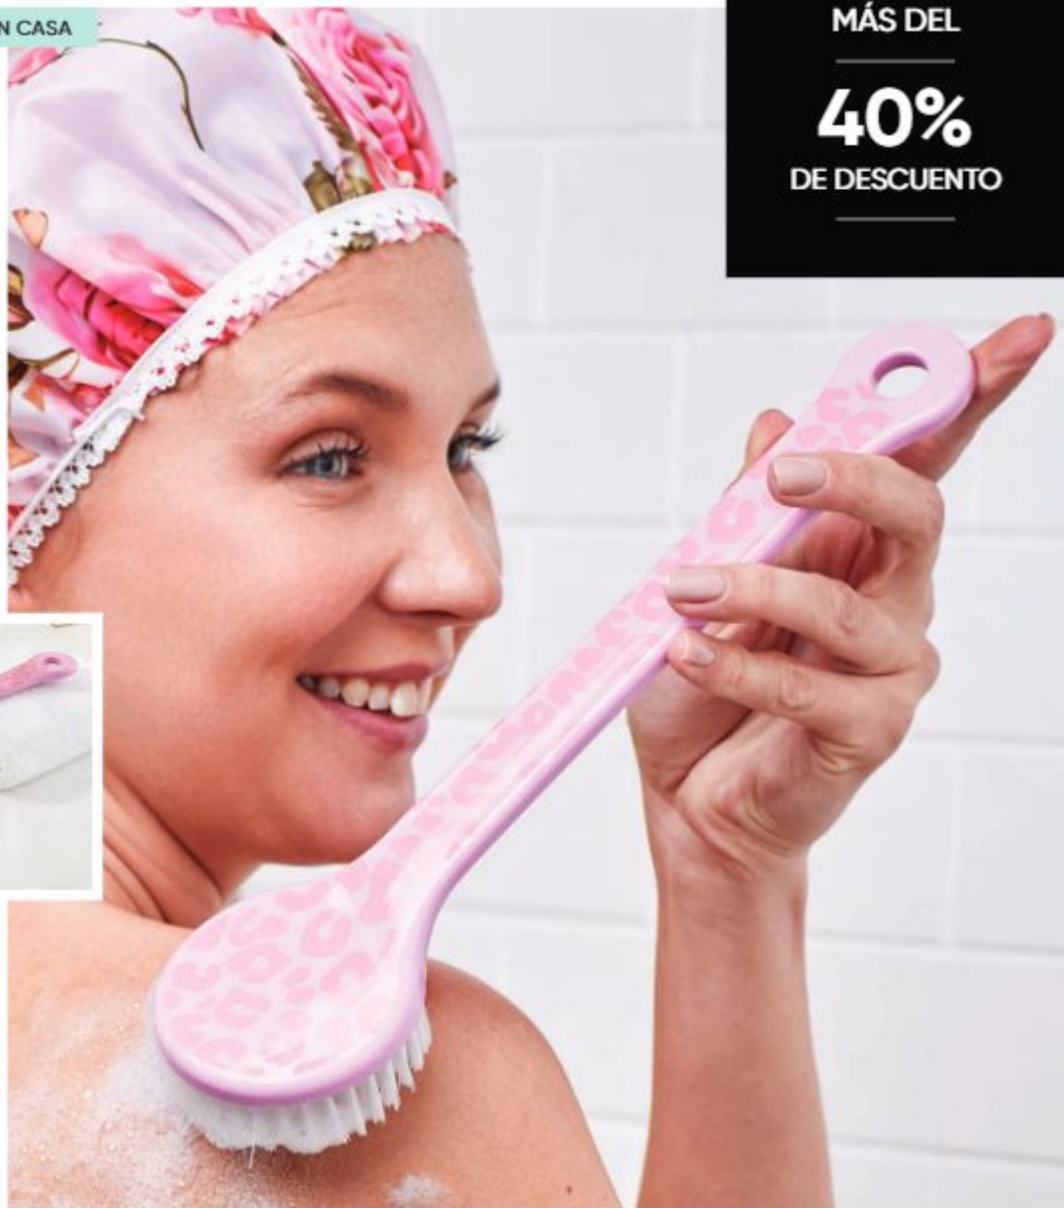

GARANTÍA
1 AÑO*

Cabezal con 3 tipos
de superficies:

- Negro: Lija.
- Rosa: Alisa y elimina rayones.
- Blanco: Pule uñas dándole brillo natural.

LIMA, PULE
Y ELIMINA
RAYONES

Lima y pulidor
eléctrico**
Plástico y metal.
Funciona con 2 pilas AA
(No incluidas)
(200433) 64 pts
\$1136⁰⁰
\$739⁹⁹

Cepillo de baño
animal print*
Plástico. 29.3 x 7.5 cm
(200333) 12 pts
\$208⁰⁰
\$114⁹⁹

-Unidades limitadas a inventario.

MÁS DEL
40%
DE DESCUENTO

TODOS
EL KIT PARA
LA HORA
DEL BAÑO

A

A. Gorra de baño Rosella
Poliéster. 60 x 25.5 cm
(235006) 5 pts
~~\$80⁰⁰~~

\$59⁹⁹

B. Guantes exfoliantes
Rosella
Poliéster. 10 x 17 cm
(236146) 5 pts
~~\$80⁰⁰~~

\$54⁹⁹

B

- Esponja para baño tipo cadena.
- Fácil de utilizar y flexible.

A. Esponja de baño flexible*

Poliéster. 24 x 5 x 5 cm
(200362) 6 pts