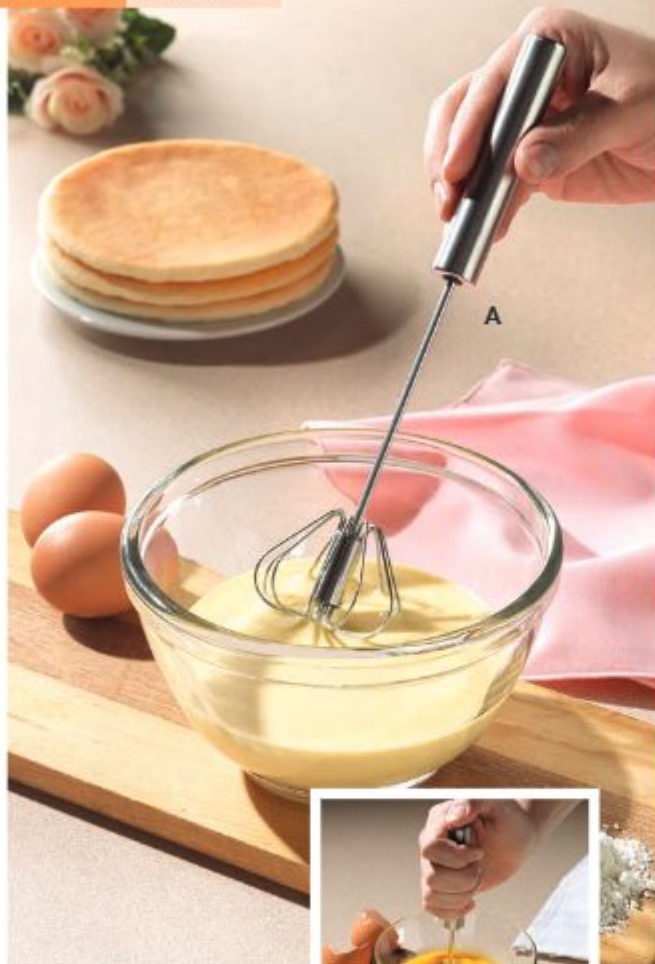

CASA

COCINA

A