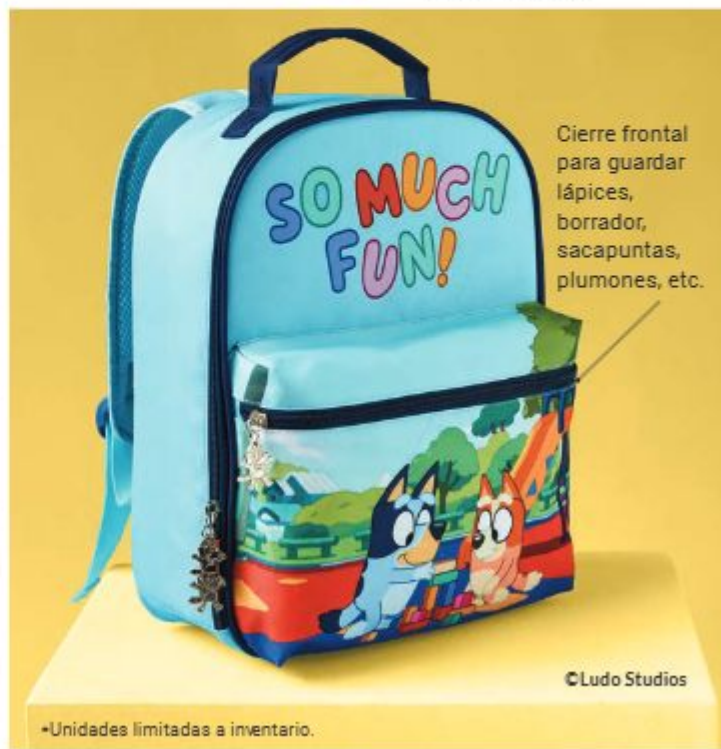

Ventana transparente
para que puedas ver el
contenido con facilidad.

*Unidades limitadas a inventario.

3
PIEZAS

Incluye:

- 1 Contenedor.
- 1 Botella.
- 1 Lonchera.

¡De vuelta
a clases!

Práctica, ligera y con el espacio ideal para la escuela, paseos y momentos divertidos.

OFERTA
LANZAMIENTO

\$845⁰⁰
\$679⁹⁹

Mochila Bluey*
Polietileno. 35 x 25 x 10.5 cm
(255294) 48 pts

Cierre frontal para guardar lápices, borrador, sacapuntas, plumones, etc.

©Ludo Studios

*Unidades limitadas a inventario.