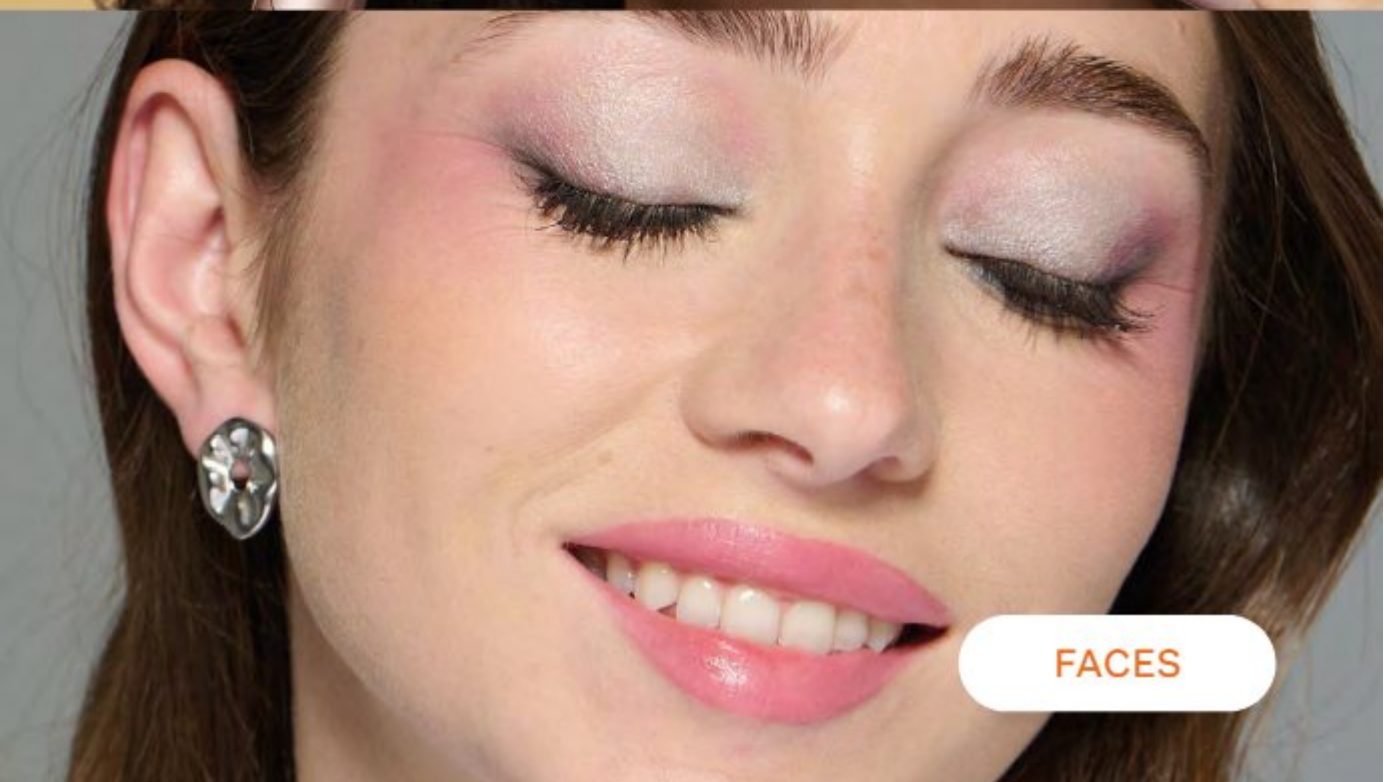

Crema anti-señales
40 g

Hidrata desde el
primer uso reduciendo
arrugas y líneas finas.*
(151019) 29 pts

\$ 461

*Resultados comprobados con
estudios de eficacia.

¿Qué
estilo te **INSPIRA?**

UNA

FACES

ROSTRO